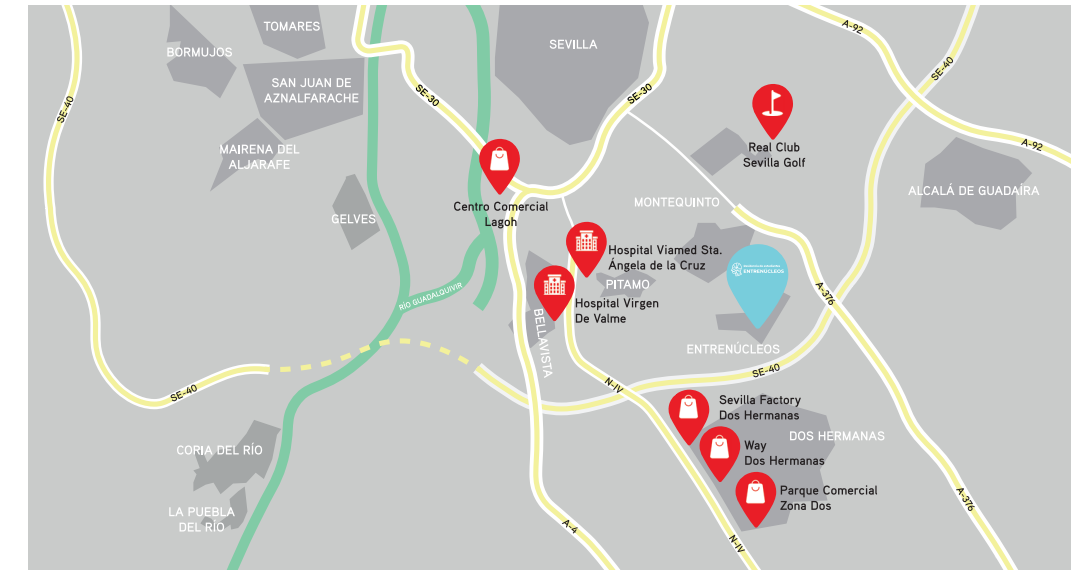

Residencia de estudiantes

ENTRENÚCLEOS

OTRA MANERA DE VIVIR
LA UNIVERSIDAD

Tu universidad y tu residencia cerca de todo lo que necesitas

Tendrás todo lo que quieres a tu alcance, ya que existen multitud de servicios cercanos a la residencia: **zonas de ocio** como centros comerciales, instalaciones deportivas, carril bici, parques y restaurantes, y **otros servicios** como hospitales y supermercados.

Cuenta con unas excelentes **comunicaciones** tanto en transporte privado como en transporte público, gracias a la cercanía a la parada de la **línea 6 del metrobús**, que conecta con la **estación de metro de Olivar de Quintos**, por lo que tendrás todas las facilidades para llegar al **centro de Sevilla**.

A 7 minutos a pie de la Universidad Loyola

Si quieres vivir junto a la universidad,
nuestra residencia es **tu mejor opción**
para el próximo **curso 2024-2025**.

Te acompañamos durante tu etapa universitaria

La Residencia Entrenúcleos es la **residencia de referencia** para la Universidad Loyola para que los miembros de su comunidad universitaria, especialmente sus estudiantes, puedan disponer de un **alojamiento de calidad** en el entorno del campus y con un ambiente adecuado para su formación.